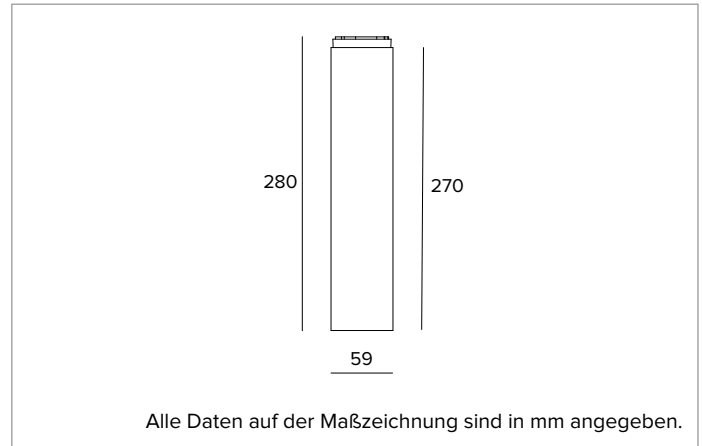

# 1T9776EL | LABEL 6 - Deckenleuchte

## Deckenleuchte für LED-Leuchtmittel mit direkter Lichtemission mit Netzspannung

	3000K	H(m)	D(m)	Emax(lx)		
	Ra90		35°			
	Fixture Power	10W	1	0.63	2316	
	Source Flux	1182lm	2	1.26	579	
	Fixture Flux	865lm	3	1.89	257	
	Efficacy	91lm/W	4	2.51	145	
TS1980	Imax=1959cd/klm	Imax	2316cd	5	3.14	93